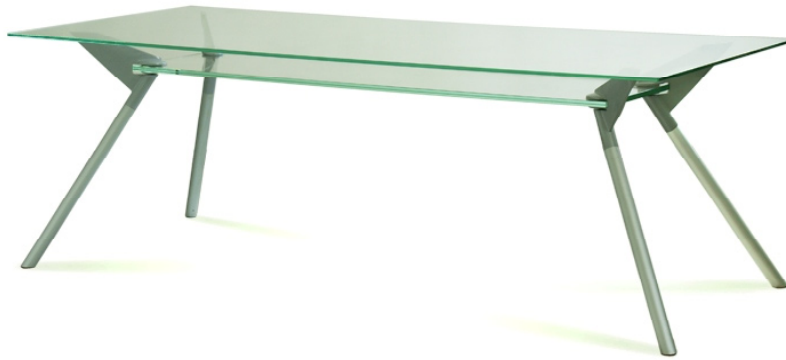

Предметы интерьера для дома и офиса от SKLO+GLAS характеризуются элегантными формами, исключительной функциональностью и качественной обработкой изделий в гармонии с выразительным и безупречным дизайном. Они практичные, простые в транспортировке и монтаже, в тоже время все изделия прочные долговечные и экологичные.

Коллекция стеклянных столов SKLO+GLAS выполнена из экстра-прозрачного стекла Optiwhite, основание из точного Al литья, триплекса и анодированных алюминиевых ножек. Свойства основания обеспечивают поразительную конструктивную прочность.

Стекланные столы SKLO+GLAS выпускаются различных форм и размеров: прямоугольные, квадратные и круглые. Благодаря их превосходной многогранности стеклянные столы SKLO+GLAS идеально вписываются в интерьеры домов и офисов, выставочных залов и общественных помещений.

Rettangolare

H 730 mm - 1800 x 800 mm

Quadrato

H 730 mm - 900 x 900 mm

Tondo

H 730 mm - d 1200

Внимание: по желанию заказчика столешницы могут быть выполнены из цветного триплекса.

С уважением,
Рак Олег

8(057) 761 14 15
8 (050) 300 57 57
8 (068) 348 57 66
8 (063) 761 14 15
rak@sklo-plus-glas.com