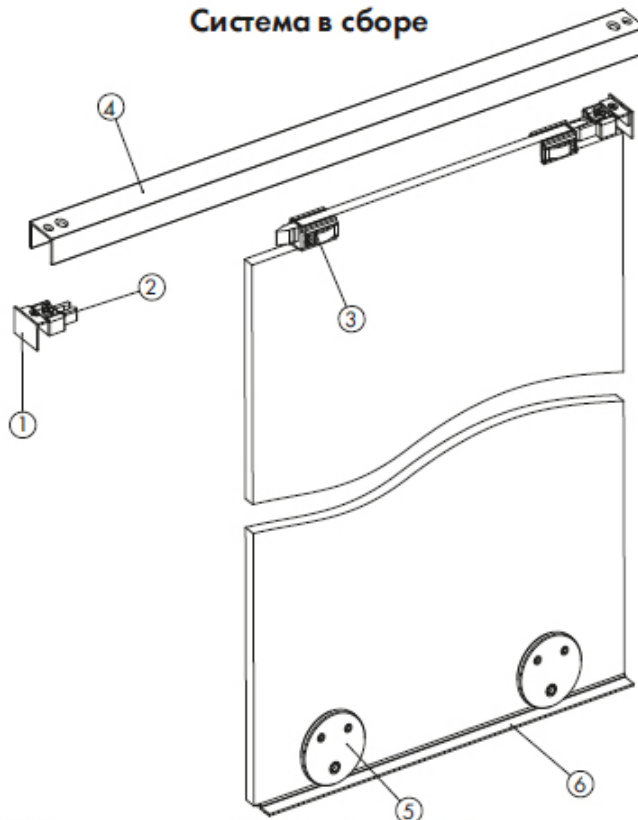

(057)761-1415, (050)300-5757

Фурнитура S-500 на одно полотно	Цена, евро
Нижний рельс:	37,50/м.п.
2000 мм	75,00
3000 мм	112,50
4000 мм	150,00
6000 мм	225,00
Верхний рельс с декор. алюм. накладкой	21,50/м.п.
2000 мм	43,00
3000 мм	64,50
4000 мм	86,00
6000 мм	129,00
Нижние ролики (2 шт.)	***
серебро, графит (крашенные)	150,50
нержавейка	172,00
Фиксаторы (2 шт.)	64,50
Стопора (2 шт.)	10,00
Торцевые заглушки (2 шт.)	15,00

Цены действительны с 15.04.2014 г.

Система в сборе

- 1 - Торцевая заглушка; 2 - боковой упор; 3 - фиксатор;
4 - верхняя направляющая; 5 - нижний ролик;
6 - нижняя направляющая

Настенный крепеж