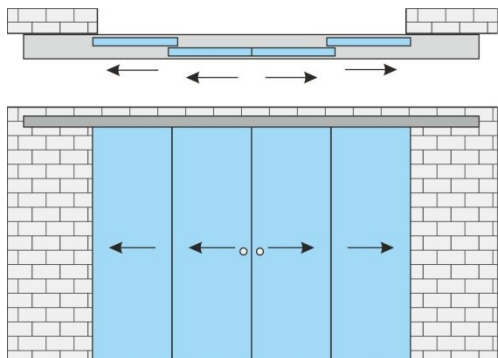

Подробные прайс-листы на раздвижные
системы и стеклянные полотна
можно скачать на сайте:

glasCom.com.ua

+38 (050)300-5757
+38 (063)761-1415
rak@sklo-plus-glas.com