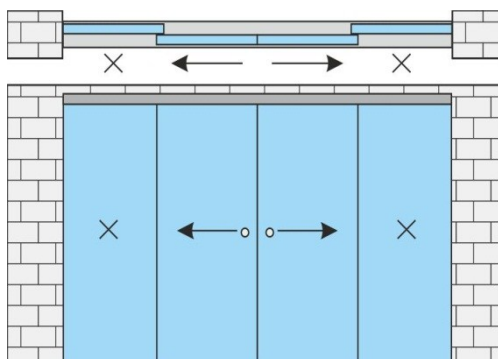

Подробные прайс-листы на раздвижные
системы и стеклянные полотна
можно скачать на сайте:

glasCom.com.ua

+38 (050)300-5757
+38 (063)761-1415
rak@sklo-plus-glas.com