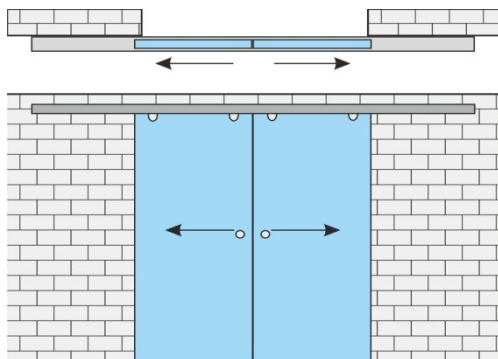

Подробные прайс-листы на раздвижные
системы и стеклянные полотна
можно скачать на сайте:

glasCom.com.ua

+38 (050)300-5757
+38 (063)761-1415
rak@sklo-plus-glas.com