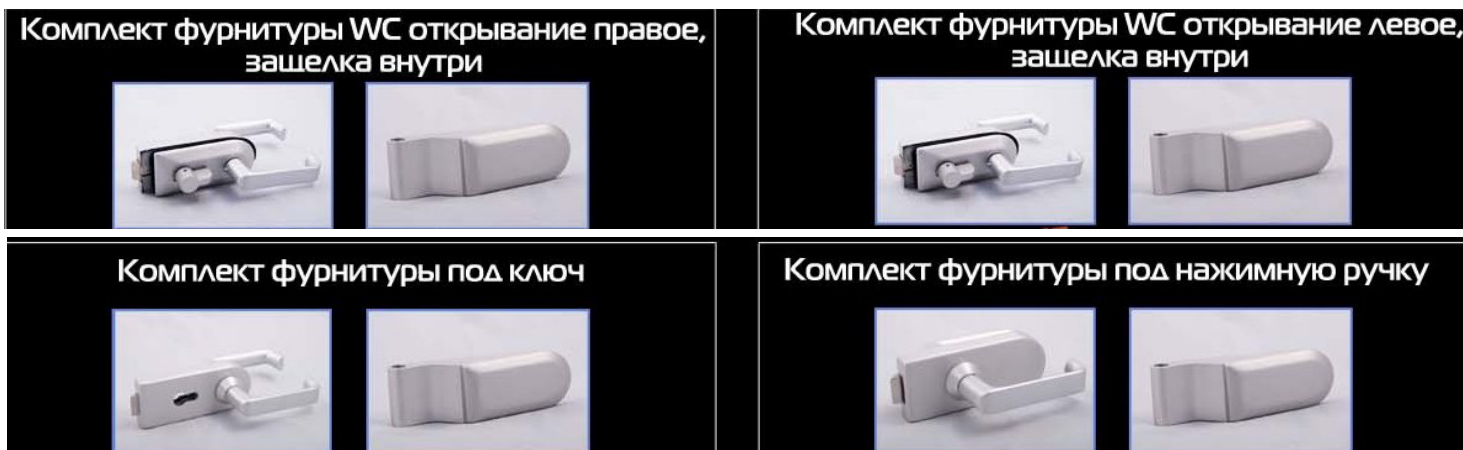

фурнитура SCHLECHTENDAHL

Скло Плюс Глас. **Безупречность решений**

SKLO+GLAS

Научно-производственная компания

Украина 61002 Харьков, Гиршмана 9

Стоимость фурнитуры SCHLECHTENDAHL (замок+2 петли)	Цена Розница, евро
Комплект фурнитуры под нажимную ручку	239,00
Комплект фурнитуры под PZ	248,00
Комплект фурнитуры под WC (правы/левый)	307,00
Петля (1 шт)	48,00

Цены действительны с 22.10.2013 г.

Ручки к замкам комплектуются отдельно, со склада.

SK LO + GL AS

24

SK LO + GL AS

25

SK LO + GL AS

26