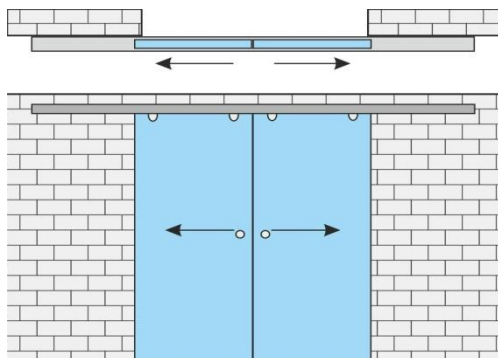

ПРАЙС-ОРИЕНТИР на основные модели стеклянных раздвижных систем SKLO+GLAS™

Стоимость полного комплекта
раздвижной системы, евро:

Система S-1000 (крепёж настенный)	1 створка (проём ≤800x2110)	2 створки (проём ≤1700x2110)
Полотно 10 мм – сатин	623 / 473*	1226 / 926*
Полотно 10 мм – рисунок из каталога (хим. травление)	725 / 575*	1432 / 1130*

* подвес полотна – вертикальная клипса

Система S-2000 (крепёж потолочный)	2 створки (проём ≤1750x2170)	4 створки (проём ≤3500x2170)
Полотно 10 мм - сатин	1014	2027
Полотно 10 мм – рисунок из каталога (хим. травление)	1261	2520

Система S-1200* (крепёж настенный)	2 створки (проём ≤1700x2110)	4 створки (проём ≤3500x2110)
Полотно 10 мм - сатин	1605	3448
Полотно 10 мм – рисунок из каталога (хим. травление)	1853	3942

* - с механизмом телескопического открывания