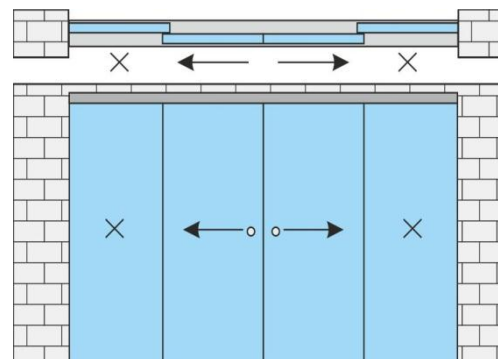

ПРАЙС-ОРИЕНТИР на основные модели стеклянных раздвижных систем SKLO+GLAS™

Стоимость полного комплекта
раздвижной системы, евро:

Система S-1000 (крепёж настенный)	1 створка (проём ≤800x2110)	2 створки (проём ≤1700x2110)
Полотно 10 мм – сатин	623 / 473*	1226 / 926*
Полотно 10 мм – рисунок из каталога (хим. травление)	725 / 575*	1432 / 1130*

* подвес полотна – вертикальная клипса

Система S-2000 (крепёж потолочный)	2 створки (проём ≤1750x2170)	4 створки (проём ≤3500x2170)
Полотно 10 мм - сатин	1014	2027
Полотно 10 мм – рисунок из каталога (хим. травление)	1261	2520

Система S-1200* (крепёж настенный)	2 створки (проём ≤1700x2110)	4 створки (проём ≤3500x2110)
Полотно 10 мм - сатин	1605	3448
Полотно 10 мм – рисунок из каталога (хим. травление)	1853	3942

* - с механизмом телескопического открывания