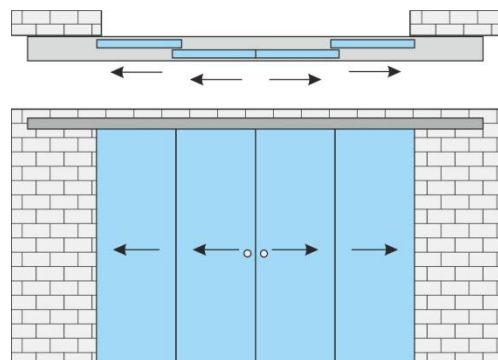

ПРАЙС-ОРИЕНТИР на основные модели стеклянных раздвижных систем SKLO+GLAS™

Стоимость полного комплекта
раздвижной системы, евро:

Система S-1000 (крепёж настенный)	1 створка (проём ≤800x2110)	2 створки (проём ≤1700x2110)
Полотно 10 мм – сатин	623 / 473*	1226 / 926*
Полотно 10 мм – рисунок из каталога (хим. травление)	725 / 575*	1432 / 1130*

* подвес полотна – вертикальная клипса

Система S-2000 (крепёж потолочный)	2 створки (проём ≤1750x2170)	4 створки (проём ≤3500x2170)
Полотно 10 мм - сатин	1014	2027
Полотно 10 мм – рисунок из каталога (хим. травление)	1261	2520

Система S-1200* (крепёж настенный)	2 створки (проём ≤1700x2110)	4 створки (проём ≤3500x2110)
Полотно 10 мм - сатин	1605	3448
Полотно 10 мм – рисунок из каталога (хим. травление)	1853	3942

* - с механизмом телескопического открывания